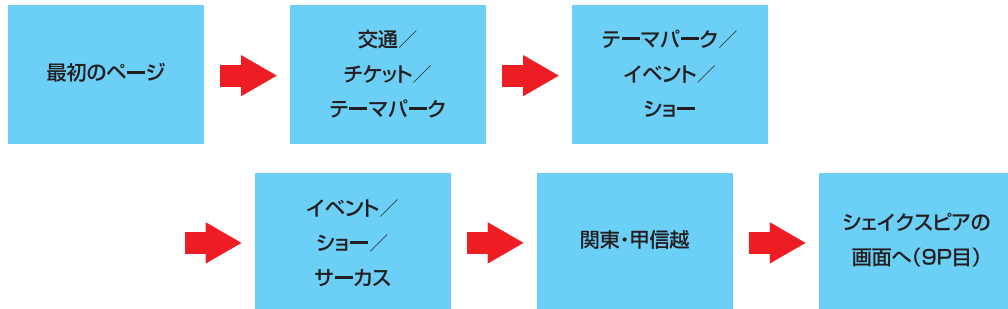

シェイクスピア劇 “真夏の夜の夢” コンビニでのチケットのお求めについて

ローソン

Loppiよりお買い求めできます。

方法①

方法②

※ページごとに情報の確認が出ますがすべて「はい」を選択してください

ファミリーマート

Famiポートよりお買い求めできます。