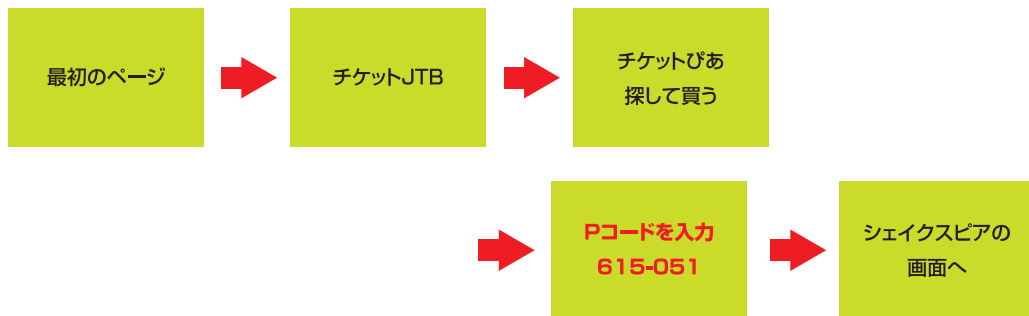

ファミリーマート

Famiポートよりお買い求めできます。

方法①