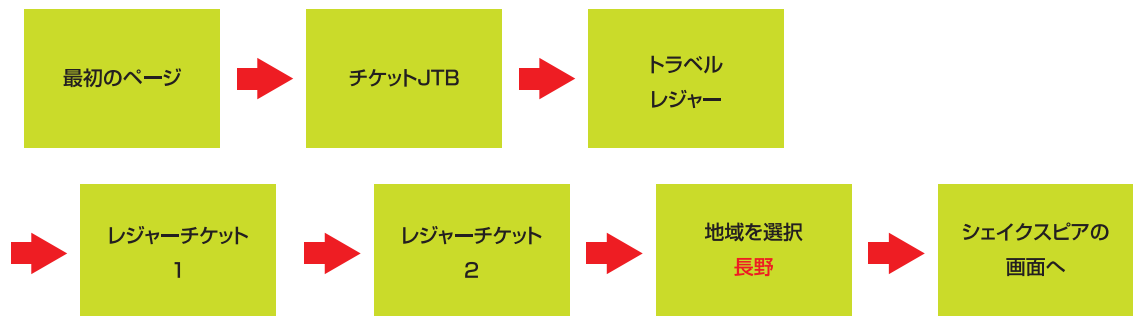

シェイクスピア劇 “真夏の夜の夢” コンビニでのチケットのお求めについて

ローソン

Loppiよりお買い求めできます。

方法①

方法②

※ページごとに情報の確認が出ますがすべて「はい」を選択してください

ファミリーマート

Famiポートよりお買い求めできます。

方法①

方法②

セブンイレブン

マルチコピー機よりお買い求めできます。

※最終ページの日付表示は8/1～8/3のみですが、期間中すべてお買い求めいただけます。