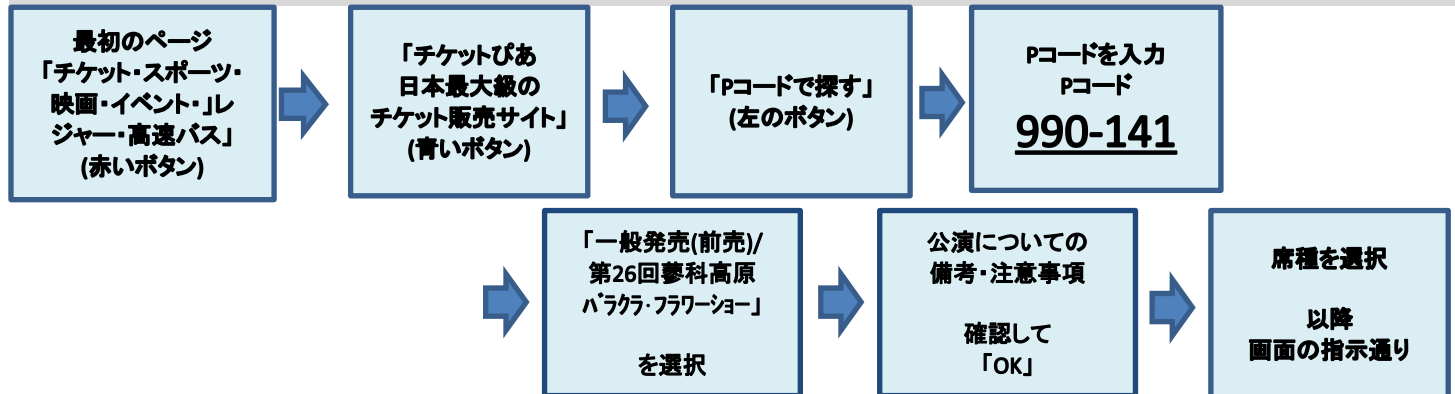

セブンイレブン

店内端末「マルチコピー機」のチケットぴあでお求めいただけます