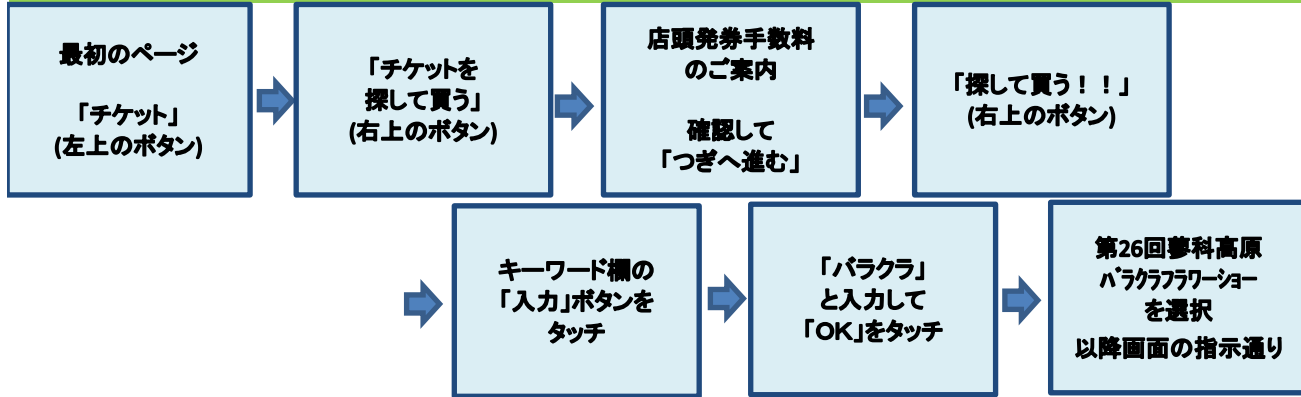

# 第26回 蓼科高原バラクラ フラワーショー コンビニでのチケットお求め手順

## ローソン & ミニストップ

店内端末「Loppi」(赤い機械)のローソンチケットでお求めいただけます

## ファミリーマート

店内端末「Famiポート」(緑の機械)のイープラスでお求めいただけます