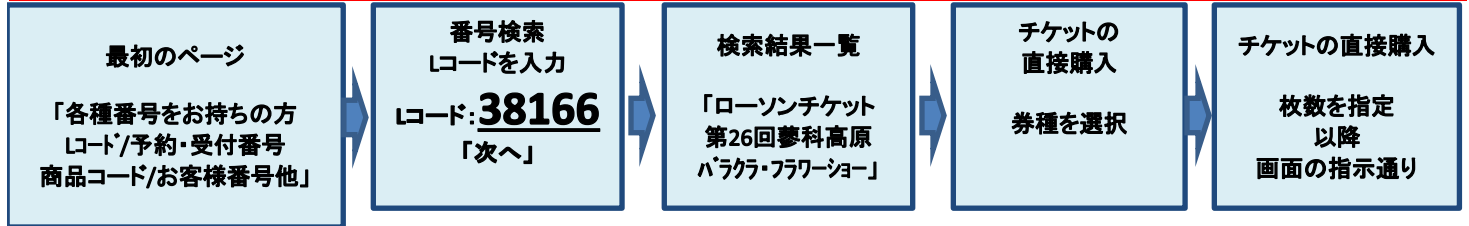

# 第26回 蓼科高原バラクラ フラワーショー コンビニでのチケットお求め手順

## ローソン & ミニストップ

店内端末「Loppi」(赤い機械)のローソンチケットでお求めいただけます