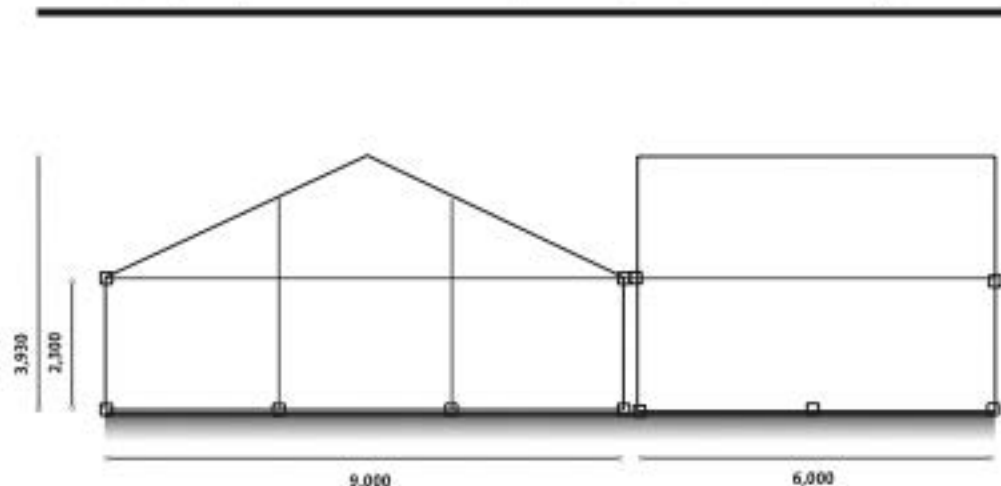

レクチャー&コンサートホール (テント) 間取り図

蓼科高原 バラクラ イングリッシュガーデン

面積	ホール 189 m ² (9m×21m) 57.3 坪 控室 60 m ² (10m×6m) 18.1 坪
天井高	2.3m (壁) 床:カーベット 3.93m (天井まで)
コンセント 水道・照明	日コンセント6箇所 ↓スポットライト
ネット環境	なし
空調、他	扇風機、ストーブは貸し出し可能 椅子 200 脚、簡易音響設備あり