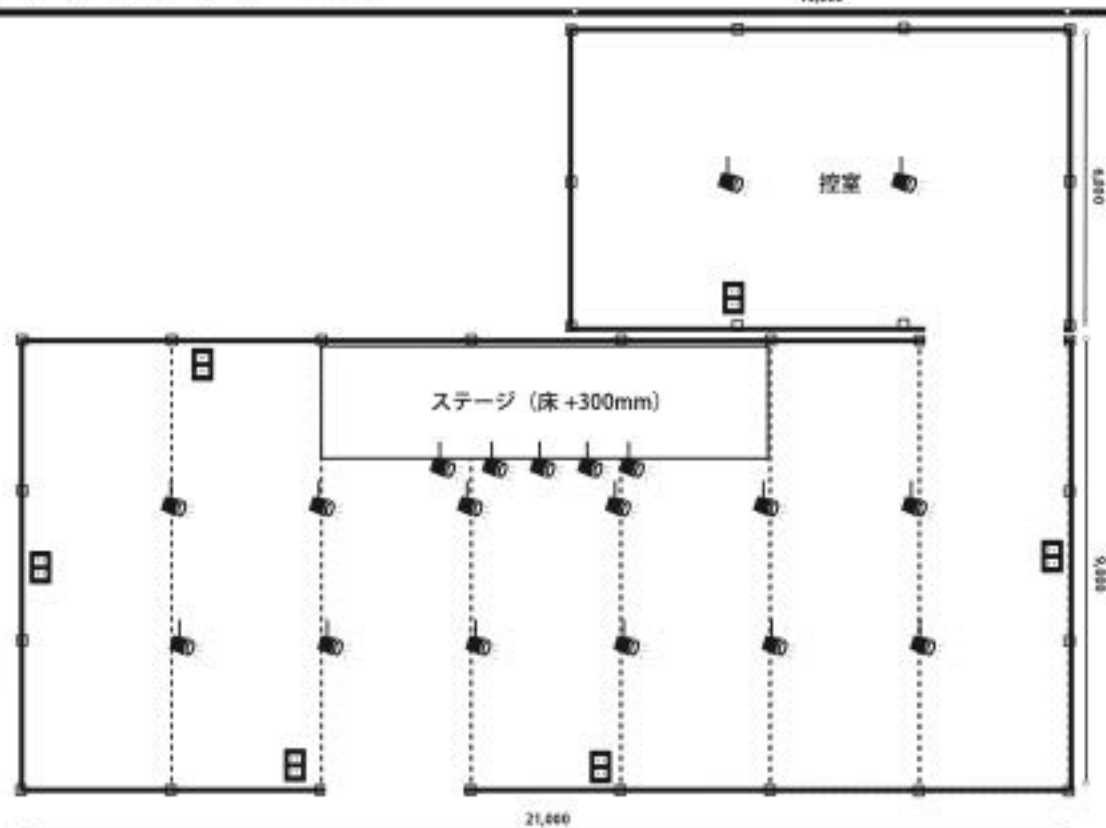

レクチャー&コンサートホール (テント) 間取り図

蓼科高原 バラクラ イングリッシュガーデン

面積	ホール 189 m ² (9m×21m) 57.3 坪 控室 60 m ² (10m×6m) 18.1 坪
天井高	2.3m (壁) 床:カーベット 3.93m (天井まで)
コンセント 水道・照明	日コンセント6箇所 ↓スポットライト
ネット環境	なし
空調、他	扇風機、ストーブは貸し出し可能 椅子 200 脚、簡易音響設備あり