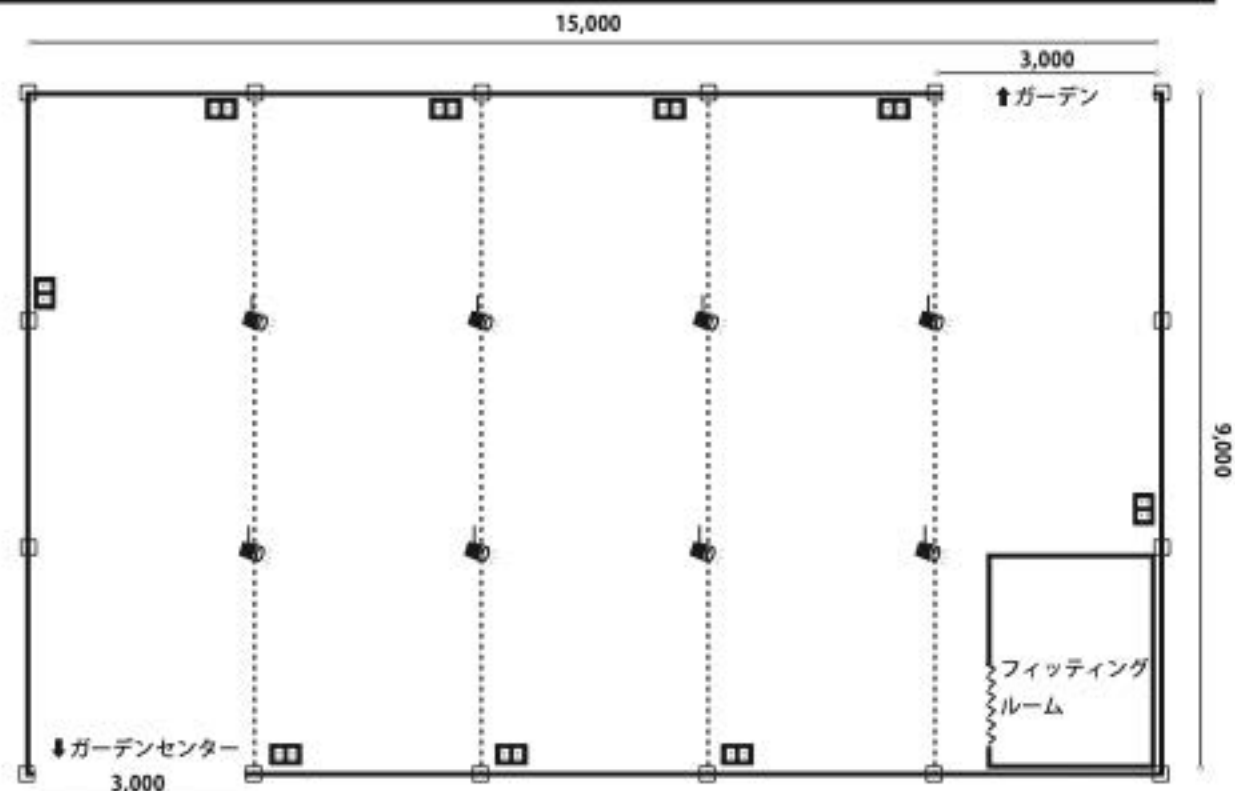

イベントスペースA (テント) 間取り図

蓼科高原 バラクラ イングリッシュガーデン

面積	135 m ² (9m×15m) 40.9 坪 床：カラー舗装
天井高	2.3m (壁) 3.93m (天井まで)
コンセント 水道・照明	日コンセント9箇所 スポットライト (電球色)
ネット環境	無線 Wifi
空調、他	扇風機、ストーブは貸し出し可能

出店基本スケジュール 1週間単位のお貸し出しとなります

出店適用 詳細は担当までご相談ください