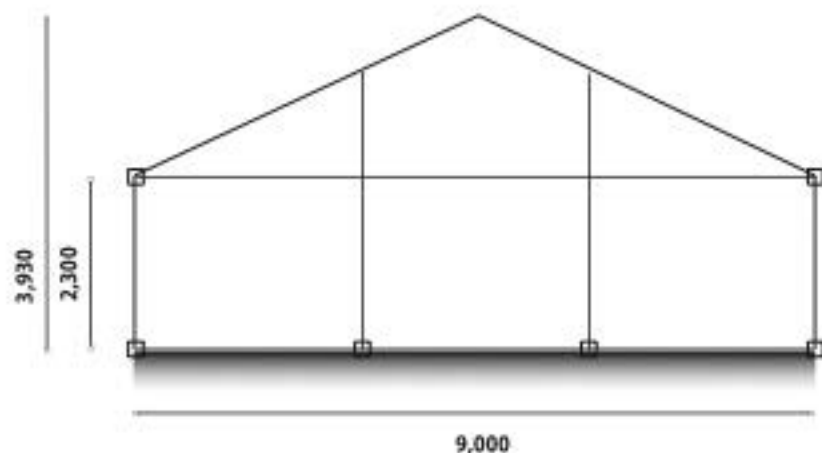

イベントスペースA (テント) 間取り図

蓼科高原 バラクラ イングリッシュガーデン

面積	135 m ² (9m×15m) 40.9 坪 床：カラー舗装
天井高	2.3m (壁) 3.93m (天井まで)
コンセント 水道・照明	日コンセント9箇所 スポットライト (電球色)
ネット環境	無線 Wifi
空調、他	扇風機、ストーブは貸し出し可能

出店基本スケジュール 1週間単位のお貸し出しとなります

出店適用 詳細は担当までご相談ください