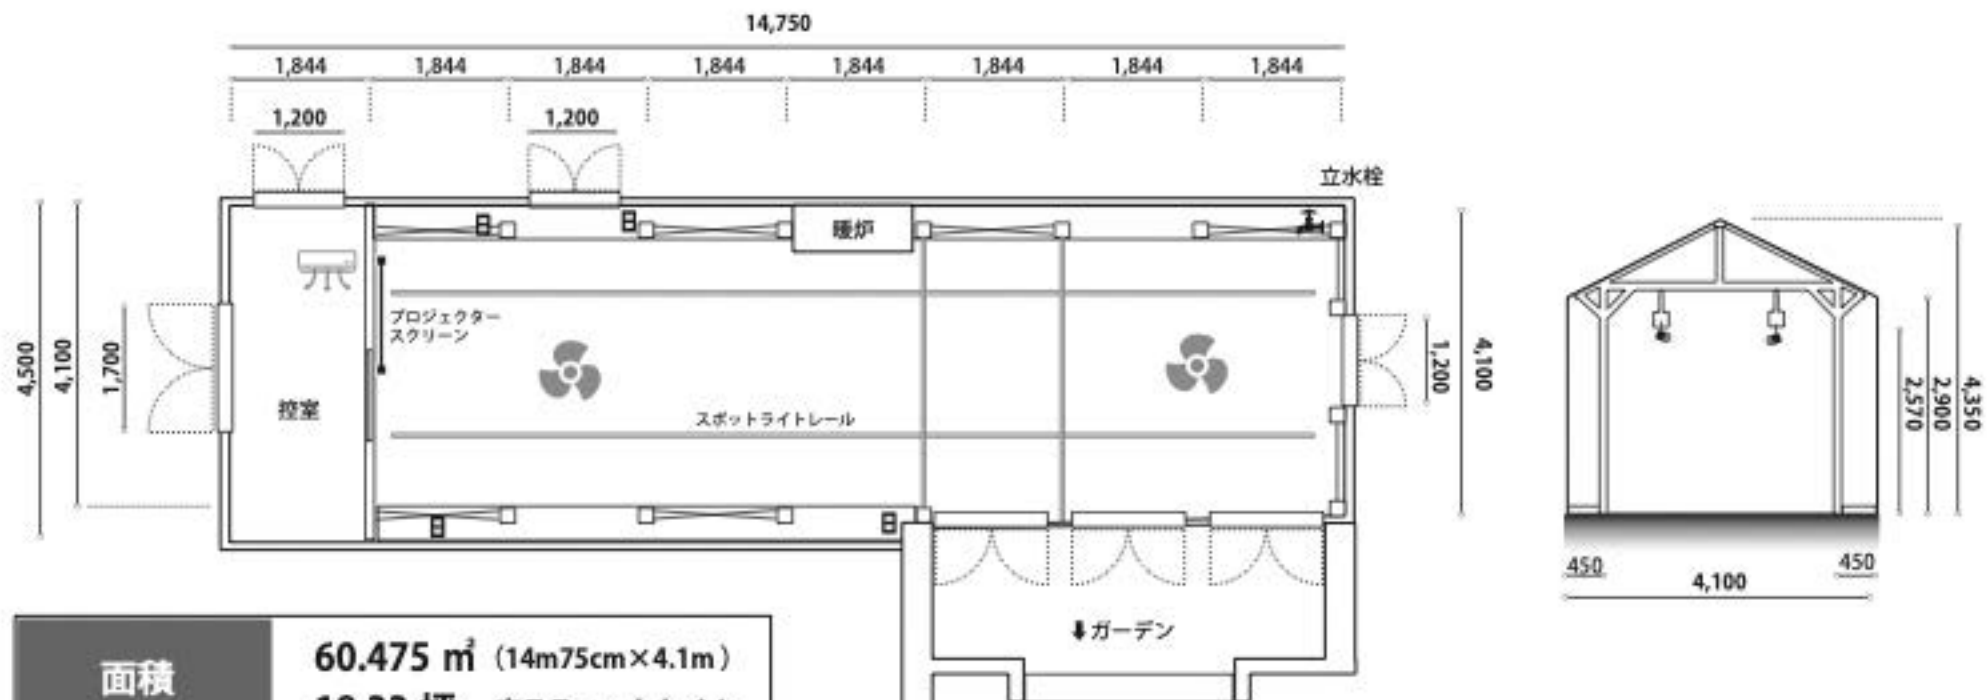

オレンジリーギャラリー間取り図

蓼科高原 バラクラ イングリッシュガーデン

| | |
|----------------|---|
| 面積 | 60.475 m ² (14m75cm×4.1m) 18.33 坪 床テラコッタタイル |
| 天井高 | 2.6m (スポットライトレールまで) 2.9m (梁まで) 4.35m (天井まで) |
| コンセント 水道・照明 | 日 コンセント4箇所 ム 立水栓1箇所 ▲ スポットライト (電球色) |
| ネット環境 | 無線 Wifi |
| 空調、他 | エアコン シーリングファン2基 — スクリーン (プロジェクターのご用意はございません) |