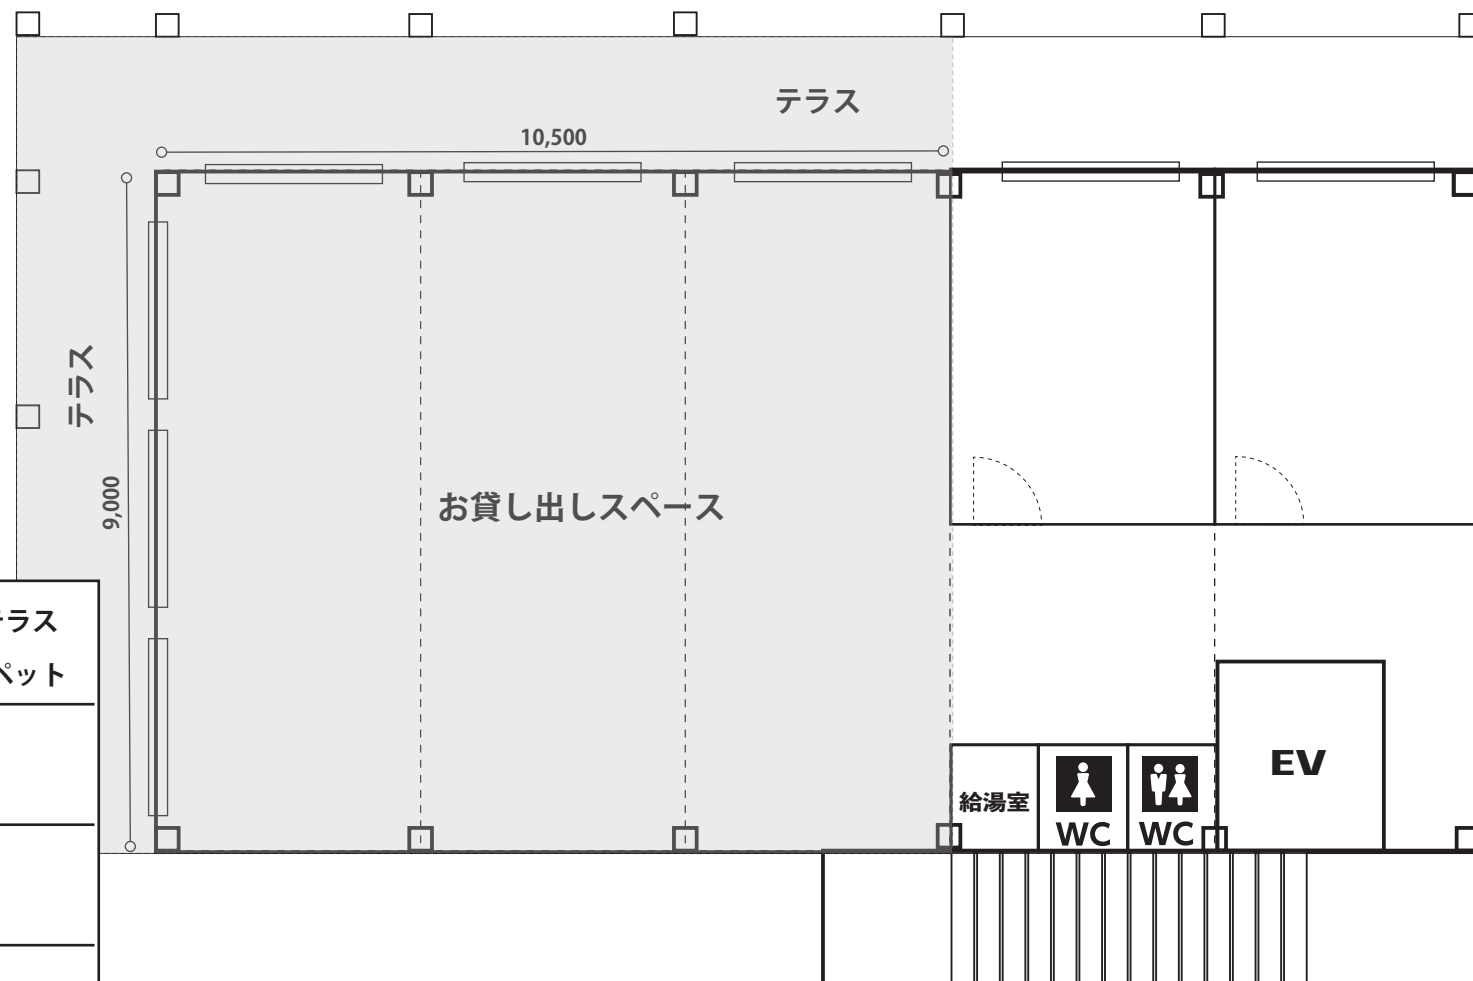

# ケイ山田ガーデンスタジオ 2F 間取り図

蓼科高原 バラクラ イングリッシュガーデン

面積	94.5 m <sup>2</sup> (9m×10.5m)+テラス 28.6 坪 床：タイルカーペット
天井高	3.5m (天井まで)
コンセント 水道・照明	☐ コンセント ☛ スポットライト (電球色)
ネット環境	無線 Wifi
空調、他	エアコンあり／給湯室使用可 テレビモニター 65 インチ 2 台 音響設備あり