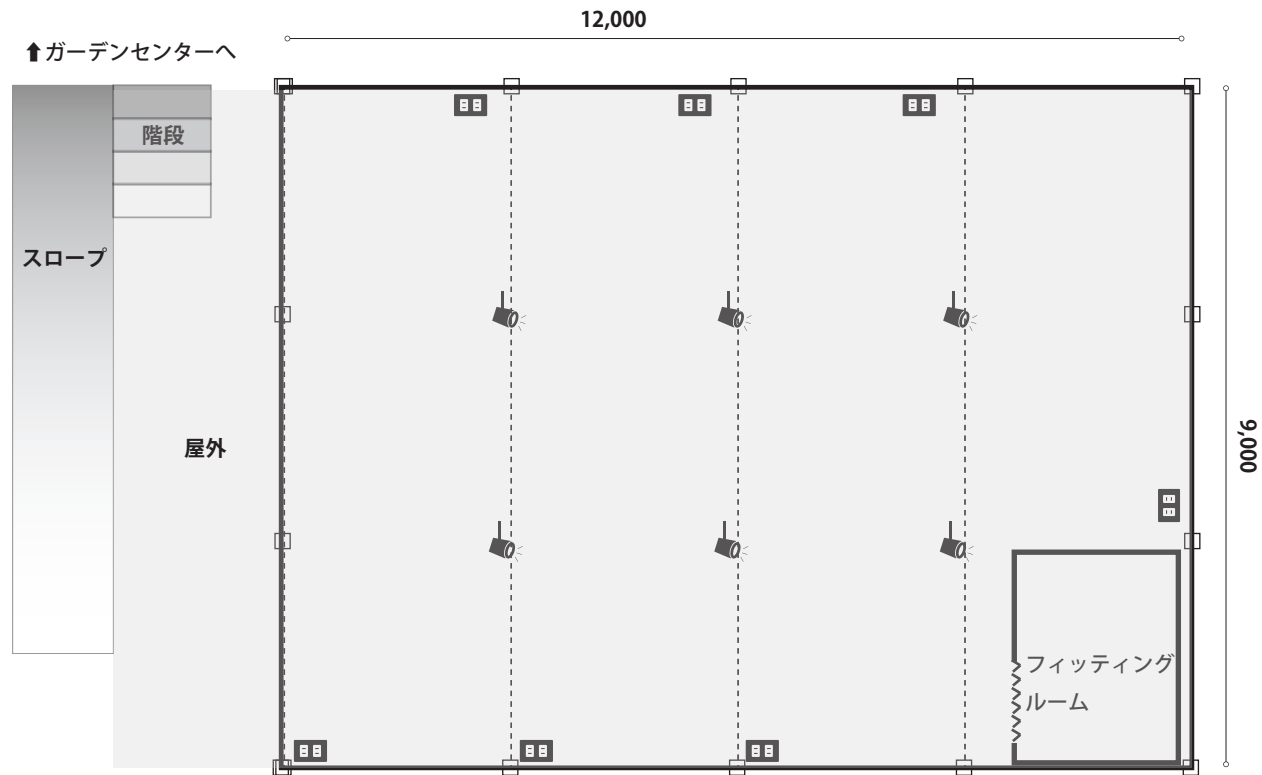

イベントスペース A (テント) 間取り図

蓼科高原 バラクラ イングリッシュガーデン

面積	108 m ² (9m×12m) + 屋外 32.7 坪 床: カラー舗装
天井高	2.3m (壁) 3.93m (天井まで)
コンセント 水道・照明	☑️ コンセント 7 箇所 📍 スポットライト (電球色)
ネット環境	無線 Wifi
空調、他	扇風機、ストーブは貸し出し可能

有料オプション
既存什器以外のテーブル、椅子、什器類の貸し出し
食事、ティーの提供