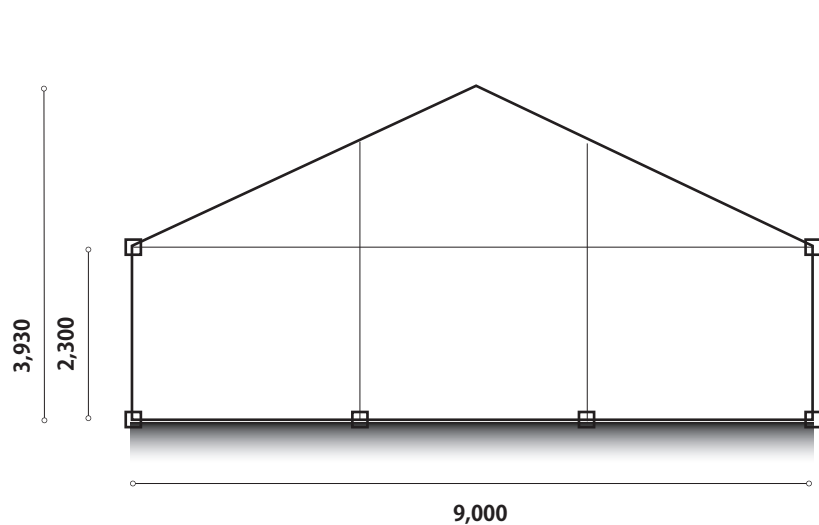

イベントスペース A (テント) 間取り図

蓼科高原 バラクラ イングリッシュガーデン

面積	108 m ² (9m×12m) + 屋外 32.7 坪 床: カラー舗装
天井高	2.3m (壁) 3.93m (天井まで)
コンセント 水道・照明	☑️ コンセント 7 箇所 📍 スポットライト (電球色)
ネット環境	無線 Wifi
空調、他	扇風機、ストーブは貸し出し可能

有料オプション
既存什器以外のテーブル、椅子、什器類の貸し出し
食事、ティーの提供