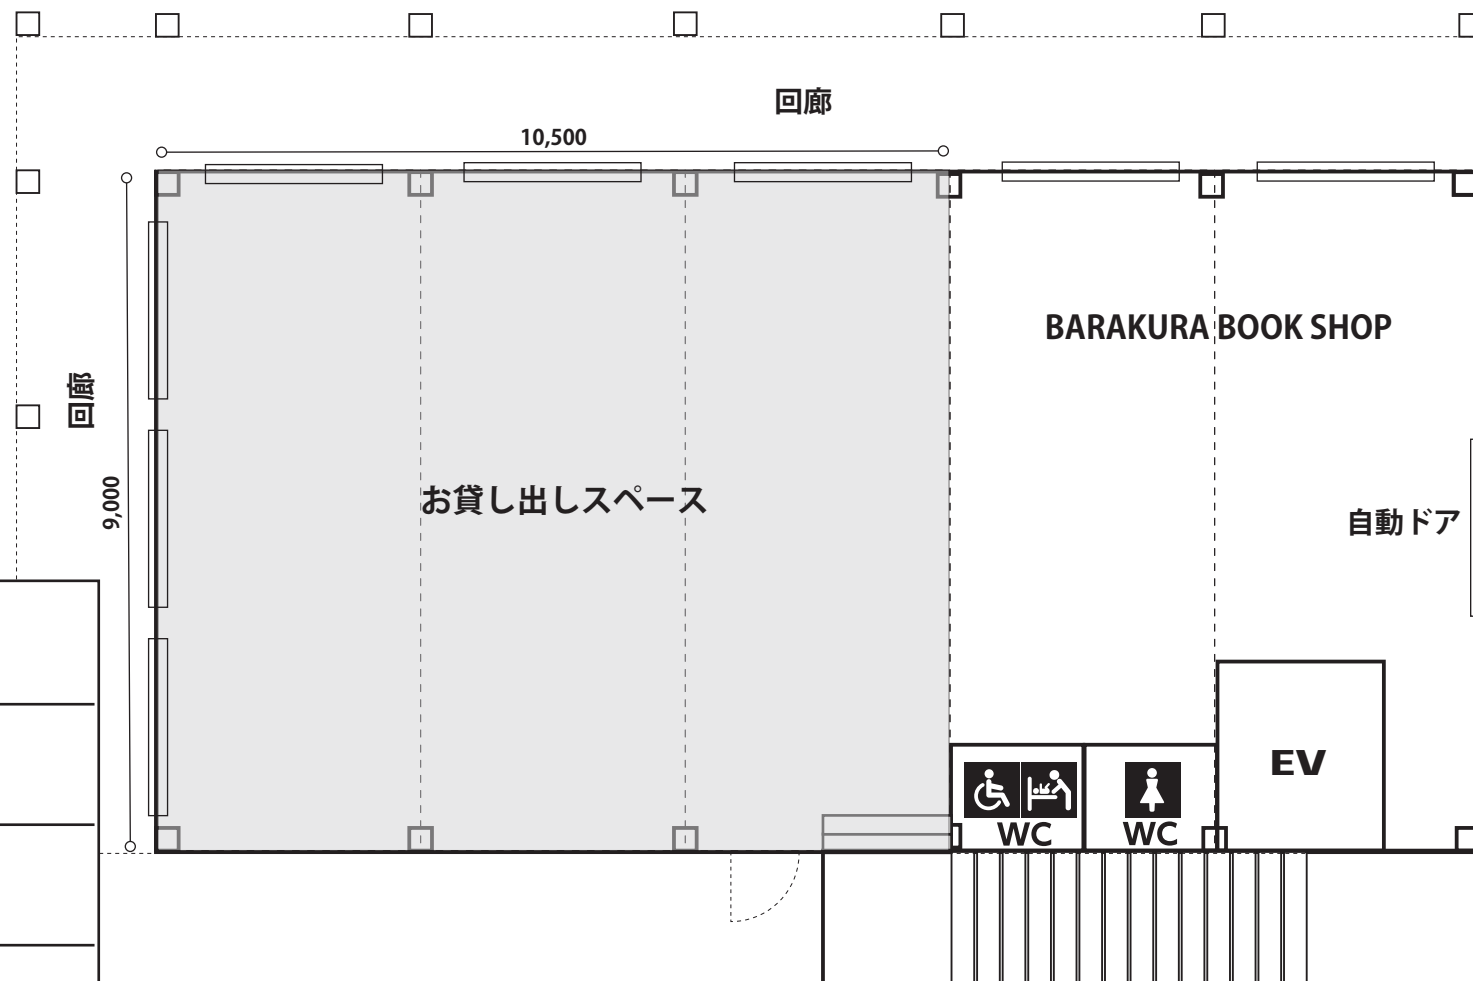

ケイ山田ガーデンスタジオ 1F 間取り図

蓼科高原 バラクラ イングリッシュガーデン

面積	94.5 m ² (9m×10.5m) 28.6 坪 床：カラー舗装
天井高	3.5m (天井まで)
コンセント 水道・照明	☐ コンセント ☛ スポットライト (電球色)
ネット環境	無線 Wifi
空調、他	空調なし テレビモニター 55 インチ 2 台

出店適用 詳細は担当までご相談ください

- 
 商品販売
- 
 ギャラリー
 個展
- 
 プロモーション
 サンプルング
- 
 セミナー
 発表会
- 
 会議
 お打ち合わせ
- 
 レストラン
 喫茶の営業
 (食良品販売は可)